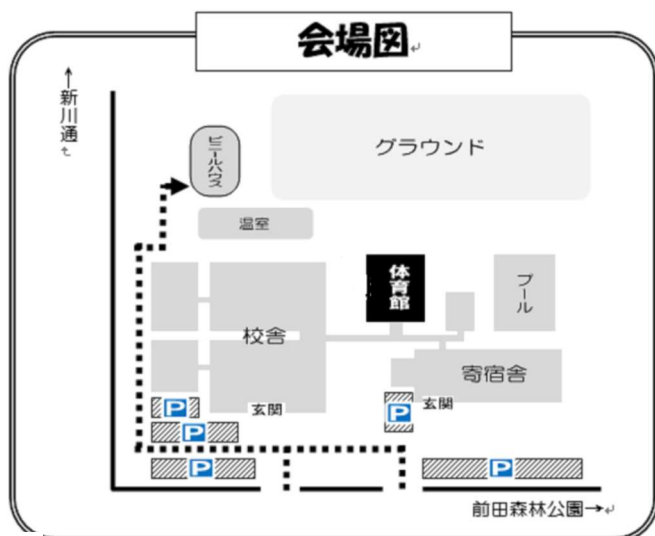

日時: 令和8年5月22日(金) 10:30~11:30

価格: オール **100円**

カボチャ、キュウリ、ズッキーニ
トマト、ミニトマト、ブロッコリー
ナス、ナンバン、ピーマン、パプリカ 他

お願い

- 品目に変更がある場合もあります。
- 苗は数に限りがありますので、品切れの際はご了承ください。
- 小銭を用意していただけると幸いです。
- 段ボールなど、苗を入れるものをご用意ください。
- 会場の混雑を避けるため、入場制限をしながら販売を行う場合があります。
- 荒天の際は中止の場合があります。当日朝9時に、本校ホームページ上と、生徒玄関前の掲示でお知らせします。

※生徒が授業で校地内をランニングしています。9:50までは駐車場に入らないようお願いします。

※校門から敷地内に入り、上記の駐車場をご利用の上、徒歩でハウスにお越しください。なお、指定場所以外や校外の路上駐車等は絶対におやめください。(生徒が車まで運搬をお手伝いいたします。)